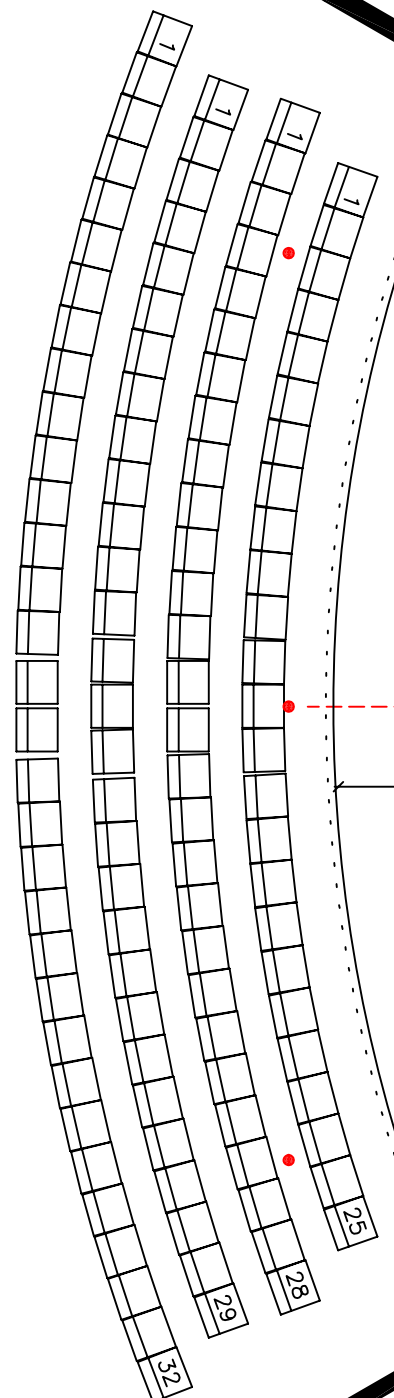

3696

9348

11169

14324

13760